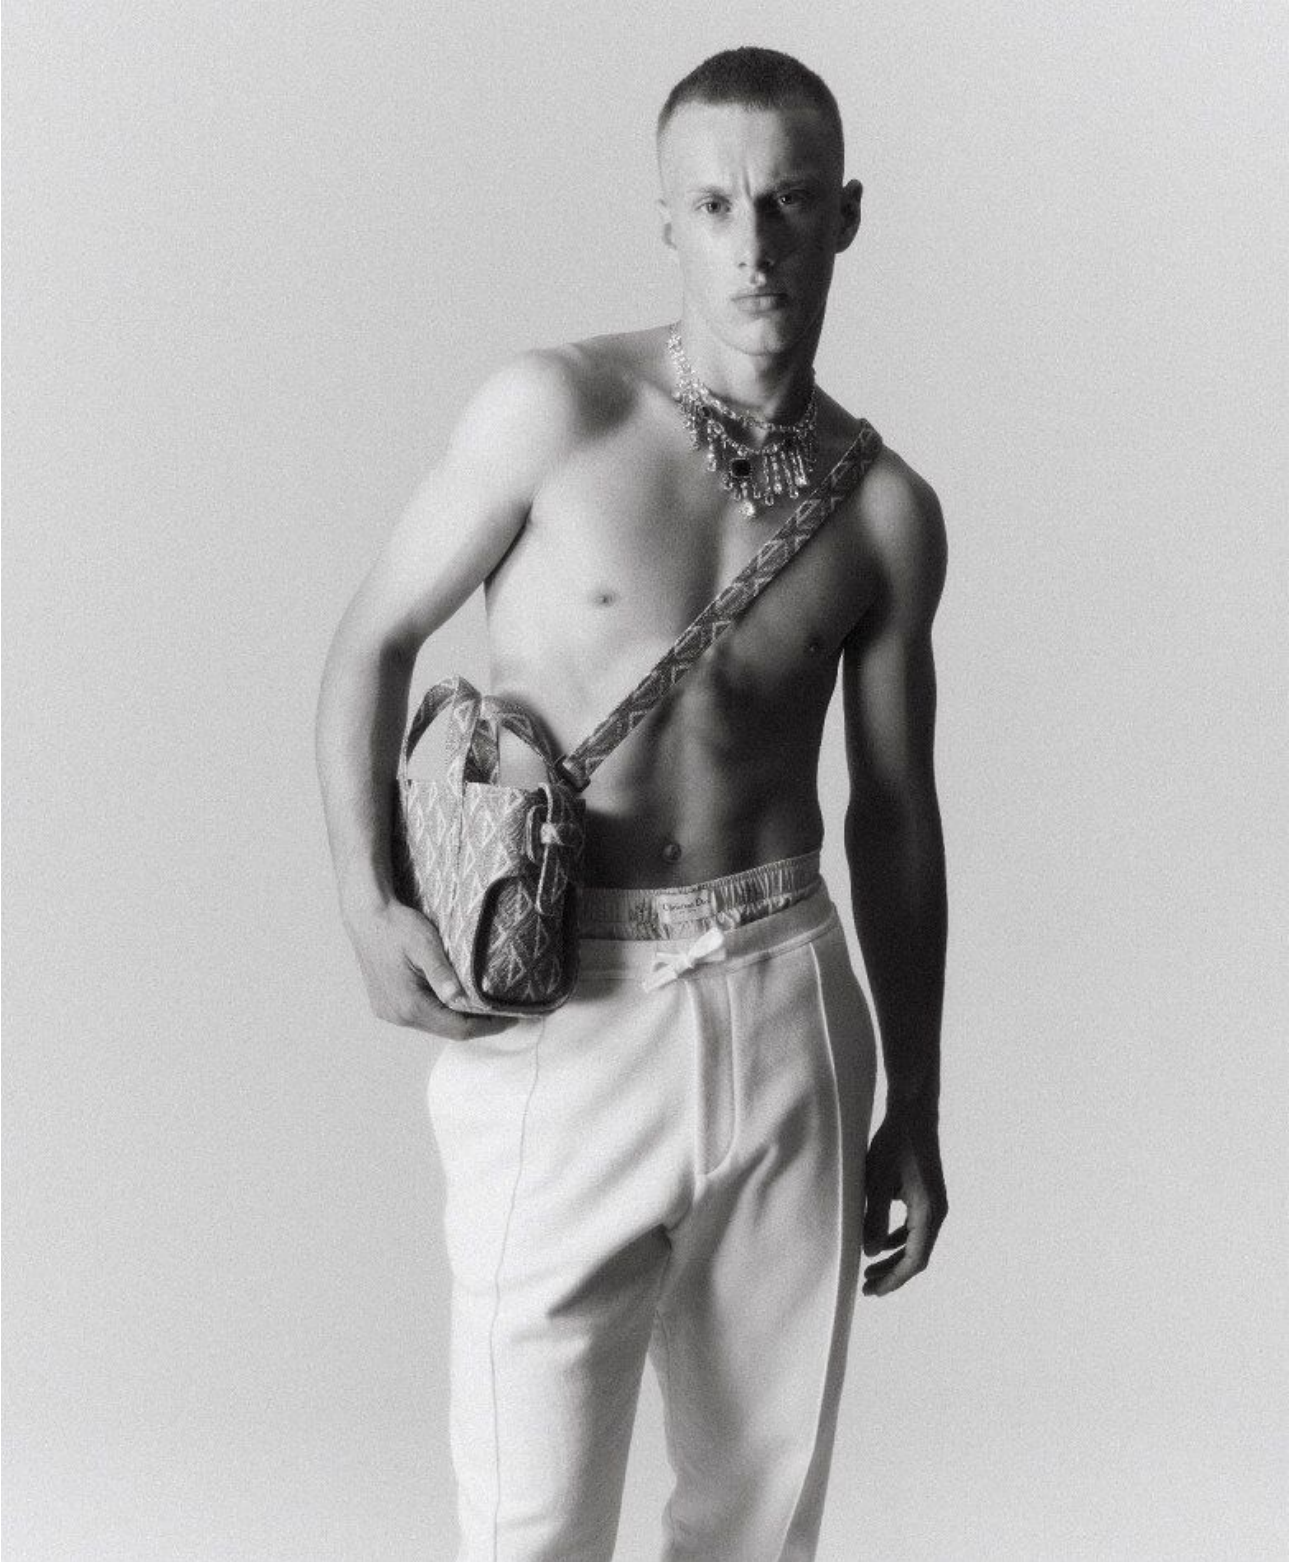

NICOLAS PENE

height 187 cm · bust 92 cm · waist 76 cm · hips 95 cm · suit 48
shoes size 45 · hair blonde · eyes blue